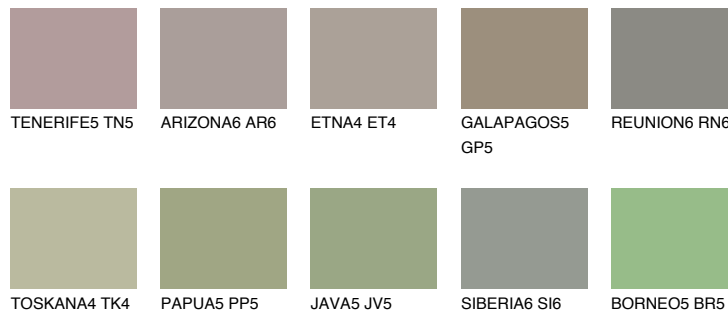

SAVANNE6 SV6

☾ 37% **TSR 32%**

Супутній кольори

Кольори

INTENSE

Для отримання додаткової інформації про штукатурки і фарби перейдіть
за посиланням www.ceresit.com

www.ceresit.ua