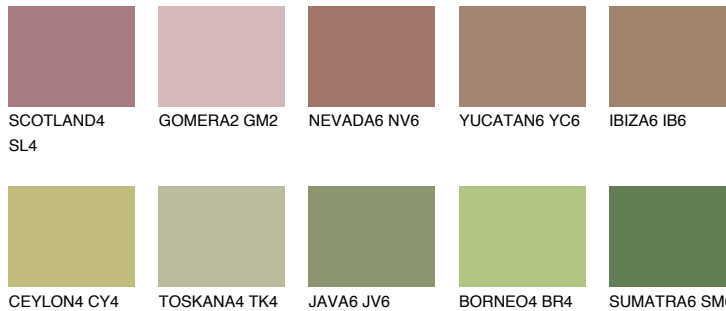

PAMPA6 PM6

☀ 25% **TSR** 42%

Супутній кольори

Кольори

INTENSE

Для отримання додаткової інформації про штукатурки і фарби перейдіть
за посиланням www.ceresit.com

www.ceresit.ua