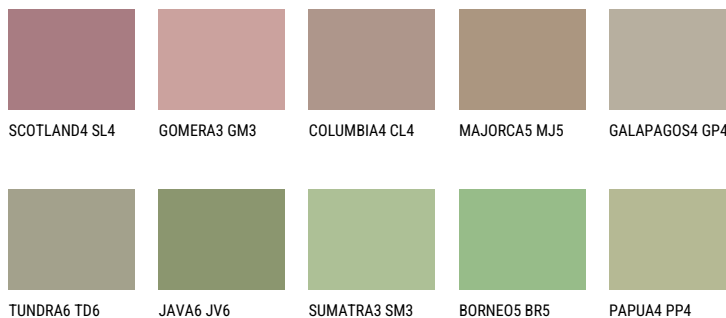

## PAMPA5 PM5

☀ 37% **TSR** 50%

## Супутній кольори

### Кольори

Для отримання додаткової інформації про штукатурки і фарби перейдіть  
за посиланням [www.ceresit.com](http://www.ceresit.com)

[www.ceresit.ua](http://www.ceresit.ua)

\*Представлені кольори призначені для штукатурок та фарб, запропонованих компанією Ceresit. Через використання цифрових технологій представлені кольори можуть не відповідати оригінальним, тому їх не можна розглядати як достовірне відображення кольору. Ми рекомендуємо перевірити справжні зразки кольорів.