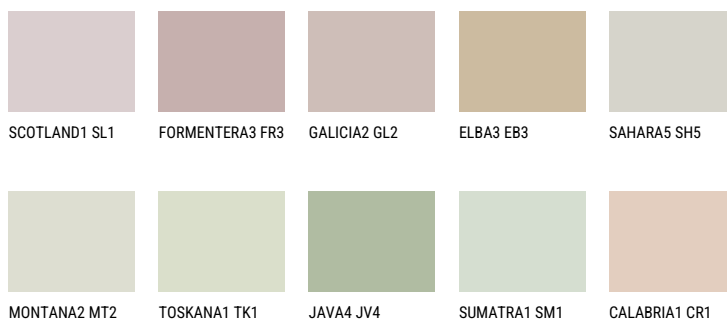

РАМРА3 РМ3

52% **TSR** 48%

Супутній кольори

Кольори

Для отримання додаткової інформації про штукатурки і фарби перейдіть
за посиланням www.ceresit.com

www.ceresit.ua

*Представлені кольори призначені для штукатурок та фарб, запропонованих компанією Ceresit. Через використання цифрових технологій представлені кольори можуть не відповідати оригінальним, тому їх не можна розглядати як достовірне відображення кольору. Ми рекомендуємо перевірити справжні зразки кольорів.

INTENSE

QUARTZ GROUND

QUARTZ MOUNT

RUBY SUNSET

AMBER JEWEL

EMERALD PARK

DIAMOND EVENING

Для отримання додаткової інформації про штукатурки і фарби перейдіть
за посиланням www.ceresit.com