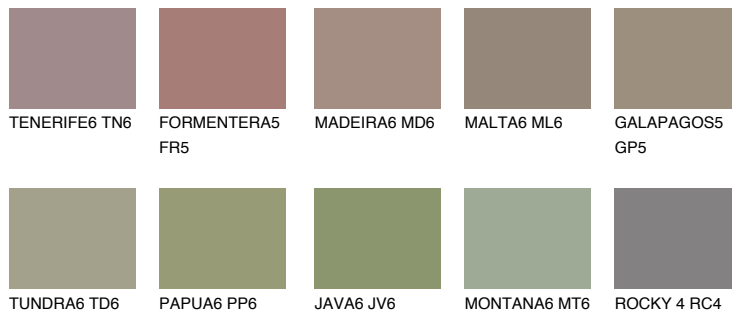

GALAPAGOS6 GP6

☀ 22% **TSR 20%**

Супутній кольори

Кольори

INTENSE

Для отримання додаткової інформації про штукатурки і фарби перейдіть за посиланням www.ceresit.com

www.ceresit.ua