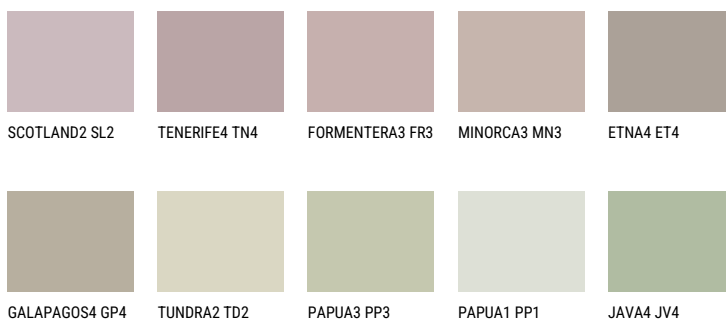

## MALTA3 ML3

☀ 49% **TSR** 44%

## Супутній кольори

### Кольори

Для отримання додаткової інформації про штукатурки і фарби перейдіть  
за посиланням [www.ceresit.com](http://www.ceresit.com)

[www.ceresit.ua](http://www.ceresit.ua)

\*Представлені кольори призначені для штукатурок та фарб, запропонованих компанією Ceresit. Через використання цифрових технологій представлені кольори можуть не відповідати оригінальним, тому їх не можна розглядати як достовірне відображення кольору. Ми рекомендуємо перевірити справжні зразки кольорів.