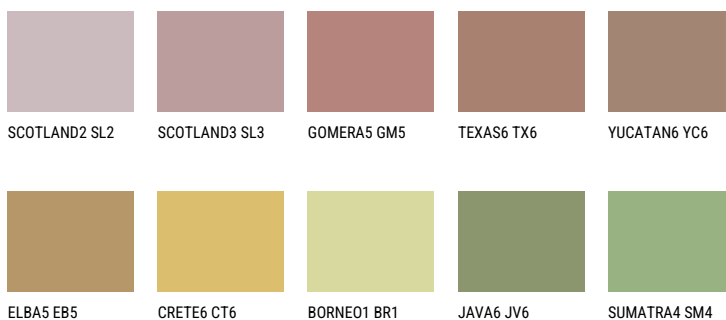

## IBIZA6 IB6

☀ 25% **TSR** 24%

## Супутній кольори

### Кольори

Для отримання додаткової інформації про штукатурки і фарби перейдіть  
за посиланням [www.ceresit.com](http://www.ceresit.com)

[www.ceresit.ua](http://www.ceresit.ua)

\*Представлені кольори призначені для штукатурок та фарб, запропонованих компанією Ceresit. Через використання цифрових технологій представлені кольори можуть не відповідати оригінальним, тому їх не можна розглядати як достовірне відображення кольору. Ми рекомендуємо перевірити справжні зразки кольорів.