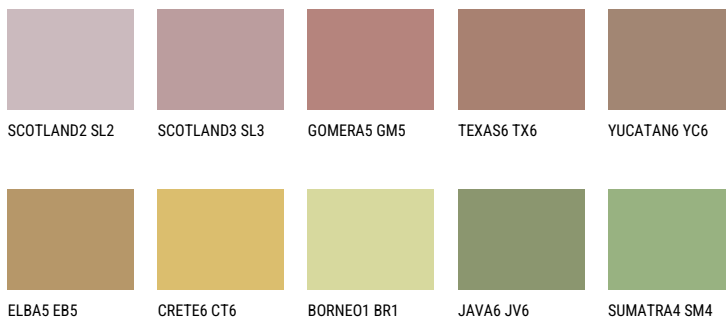

IBIZA6 IB6

☀ 25% **TSR** 24%

Супутній кольори

Кольори

Для отримання додаткової інформації про штукатурки і фарби перейдіть
за посиланням www.ceresit.com

www.ceresit.ua

*Представлені кольори призначені для штукатурок та фарб, запропонованих компанією Ceresit. Через використання цифрових технологій представлені кольори можуть не відповідати оригінальним, тому їх не можна розглядати як достовірне відображення кольору. Ми рекомендуємо перевірити справжні зразки кольорів.

INTENSE

EMERALD PARK

DIAMOND EVENING

EMERALD FIELD

EMERALD GARDEN

AMBER BEACH

SAPPHIRE SEA

Для отримання додаткової інформації про штукатурки і фарби перейдіть
за посиланням www.ceresit.com