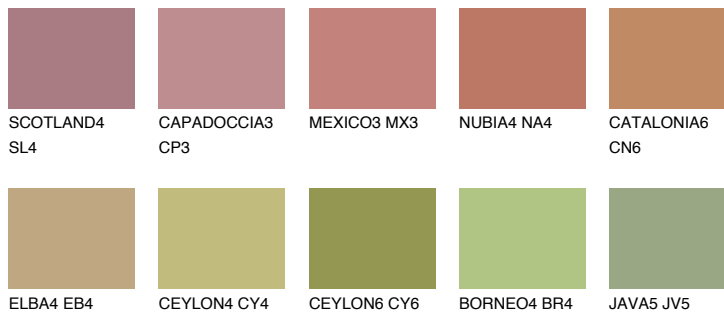

**IBIZA5 IB5**☾ 25% **TSR 25%**

## Супутній кольори

### Кольори