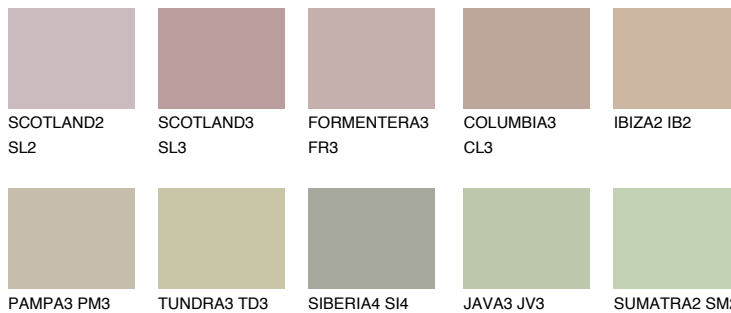

MAJORCA3 MJ3

48% **TSR** 44%

Супутній кольори

Кольори

INTENSE

Для отримання додаткової інформації про штукатурки і фарби перейдіть
за посиланням www.ceresit.com

www.ceresit.ua