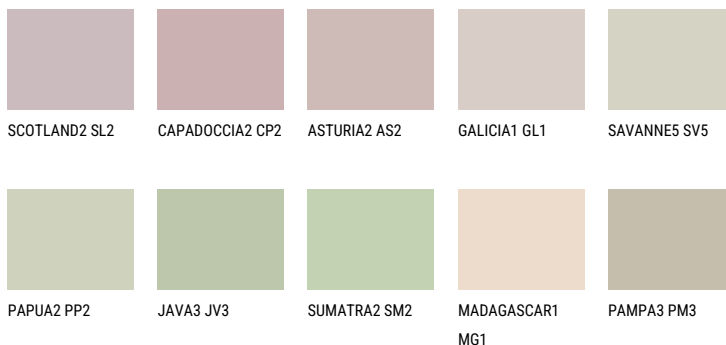

## MAJORCA2 MJ2

☀ 56% **TSR** 50%

## Супутній кольори

### Кольори

Для отримання додаткової інформації про штукатурки і фарби перейдіть  
за посиланням [www.ceresit.com](http://www.ceresit.com)

[www.ceresit.ua](http://www.ceresit.ua)

\*Представлені кольори призначені для штукатурок та фарб, запропонованих компанією Ceresit. Через використання цифрових технологій представлені кольори можуть не відповідати оригінальним, тому їх не можна розглядати як достовірне відображення кольору. Ми рекомендуємо перевірити справжні зразки кольорів.