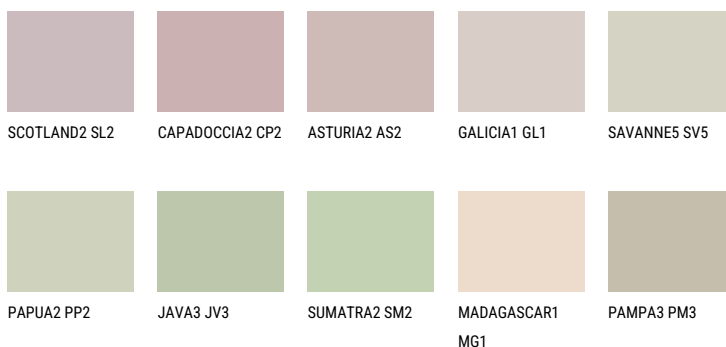

## MAJORCA2 MJ2

☀ 56% **TSR** 50%

## Супутній кольори

### Кольори

Для отримання додаткової інформації про штукатурки і фарби перейдіть  
за посиланням [www.ceresit.com](http://www.ceresit.com)

[www.ceresit.ua](http://www.ceresit.ua)

\*Представлені кольори призначені для штукатурок та фарб, запропонованих компанією Ceresit. Через використання цифрових технологій представлені кольори можуть не відповідати оригінальним, тому їх не можна розглядати як достовірне відображення кольору. Ми рекомендуємо перевірити справжні зразки кольорів.