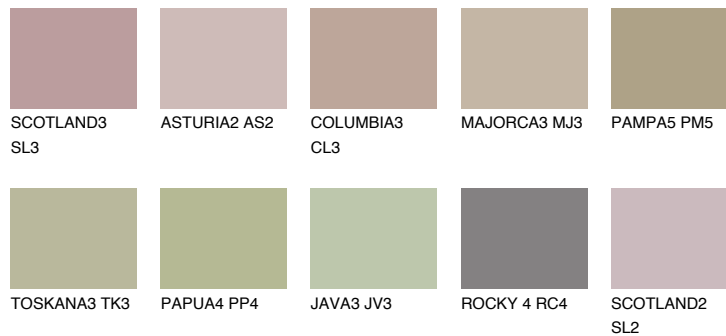

CORSICA4 CC4

☀ 39% **TSR** 39%

Супутній кольори

Кольори

INTENSE

Для отримання додаткової інформації про штукатурки і фарби перейдіть
за посиланням www.ceresit.com

www.ceresit.ua