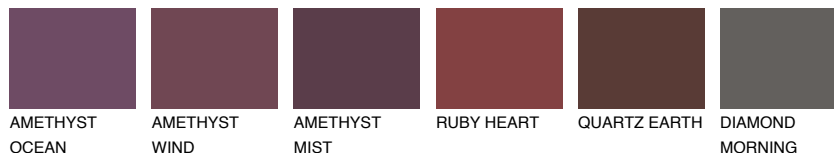

CORSICA4 CC4

☀ 39% **TSR** 39%

Супутній кольори

Кольори

INTENSE

Для отримання додаткової інформації про штукатурки і фарби перейдіть
за посиланням www.ceresit.com

www.ceresit.ua