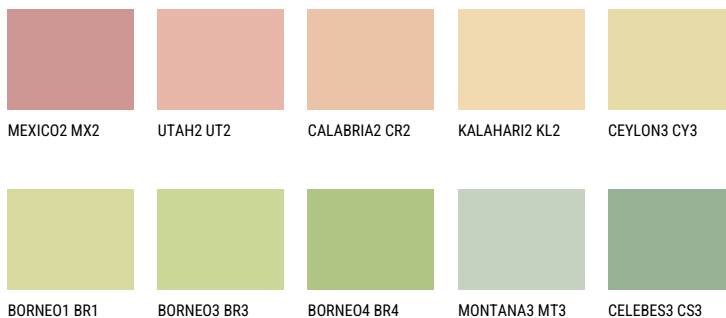

CALIFORNIA2 CF2

☀ 75% **TSR** 68%

Супутній кольори

Кольори

Для отримання додаткової інформації про штукатурки і фарби перейдіть
за посиланням www.ceresit.com

www.ceresit.ua

*Представлені кольори призначені для штукатурок та фарб, запропонованих компанією Ceresit. Через використання цифрових технологій представлені кольори можуть не відповідати оригінальним, тому їх не можна розглядати як достовірне відображення кольору. Ми рекомендуємо перевірити справжні зразки кольорів.

INTENSE

EMERALD PARK

EMERALD GARDEN

EMERALD OASE

DIAMOND NIGHT

SAPPHIRE SEA

SAPPHIRE BAY

Для отримання додаткової інформації про штукатурки і фарби перейдіть
за посиланням www.ceresit.com