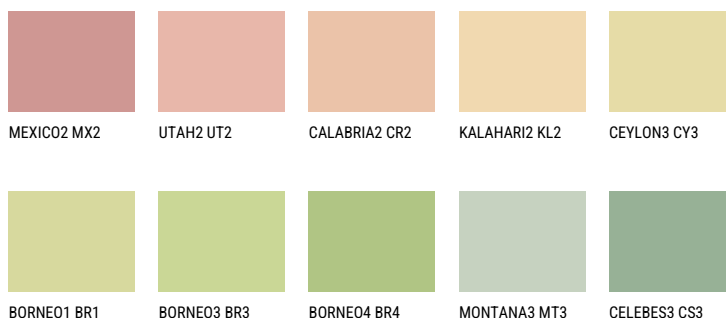

CALIFORNIA2 CF2

75% **TSR** 68%

Супутній кольори

Кольори

Для отримання додаткової інформації про штукатурки і фарби перейдіть
за посиланням www.ceresit.com

www.ceresit.ua

*Представлені кольори призначені для штукатурок та фарб, запропонованих компанією Ceresit. Через використання цифрових технологій представлені кольори можуть не відповідати оригінальним, тому їх не можна розглядати як достовірне відображення кольору. Ми рекомендуємо перевірити справжні зразки кольорів.

INTENSE

EMERALD PARK

EMERALD GARDEN

EMERALD OASE

DIAMOND NIGHT

SAPPHIRE SEA

SAPPHIRE BAY

Для отримання додаткової інформації про штукатурки і фарби перейдіть
за посиланням www.ceresit.com