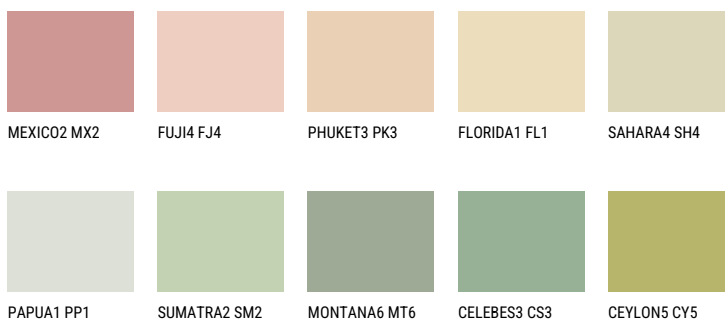

CALIFORNIA1 CF1

☀️ 76% **TSR** 70%

Супутній кольори

Кольори

Для отримання додаткової інформації про штукатурки і фарби перейдіть
за посиланням www.ceresit.com

www.ceresit.ua

*Представлені кольори призначені для штукатурок та фарб, запропонованих компанією Ceresit. Через використання цифрових технологій представлені кольори можуть не відповідати оригінальним, тому їх не можна розглядати як достовірне відображення кольору. Ми рекомендуємо перевірити справжні зразки кольорів.

INTENSE

QUARTZ SAND

AMBER ISLAND

EMERALD PARK

DIAMOND EVENING

EMERALD FIELD

EMERALD GARDEN

Для отримання додаткової інформації про штукатурки і фарби перейдіть
за посиланням www.ceresit.com