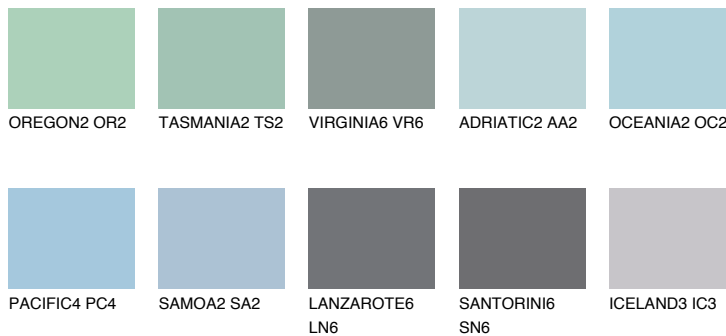

## OCEANIA3 OC3

53% **TSR** 58%

## Супутній кольори

### Кольори