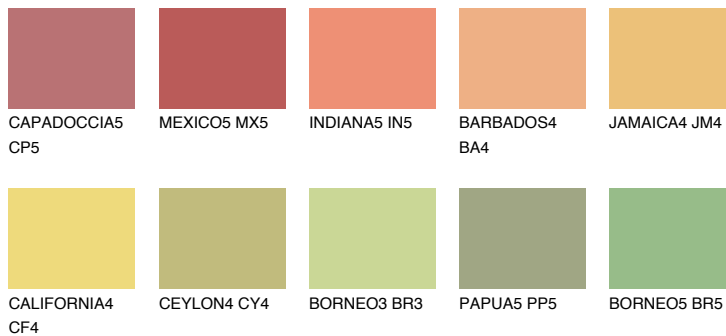

**GOBI5 GB5**64% **TSR** 67%

Супутній кольори

Кольори

INTENSE

Для отримання додаткової інформації про штукатурки і фарби перейдіть
за посиланням www.ceresit.com

www.ceresit.ua