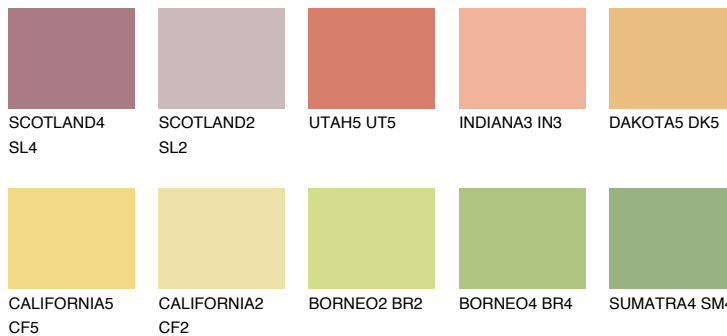

KALAHARI4 KL4

59% **TSR** 64%

Супутній кольори

Кольори

INTENSE

Для отримання додаткової інформації про штукатурки і фарби перейдіть
за посиланням www.ceresit.com

www.ceresit.ua