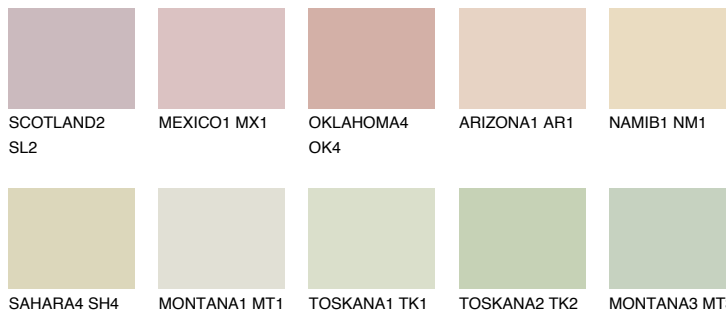

## KALAHARI1 KL1

75% TSR 71%

## Супутній кольори

### Кольори