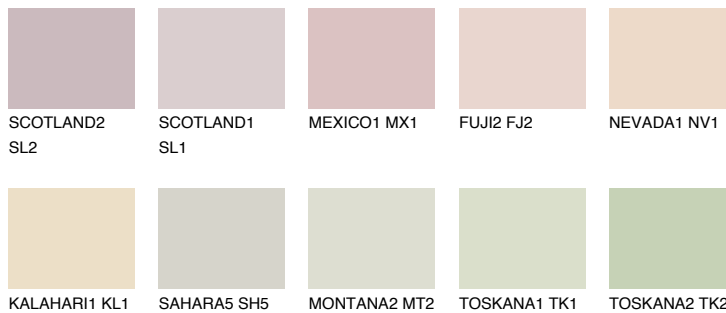

PHUKET2 PK2

69% **TSR** 69%

Супутній кольори

Кольори

INTENSE

Для отримання додаткової інформації про штукатурки і фарби перейдіть
за посиланням www.ceresit.com

www.ceresit.ua